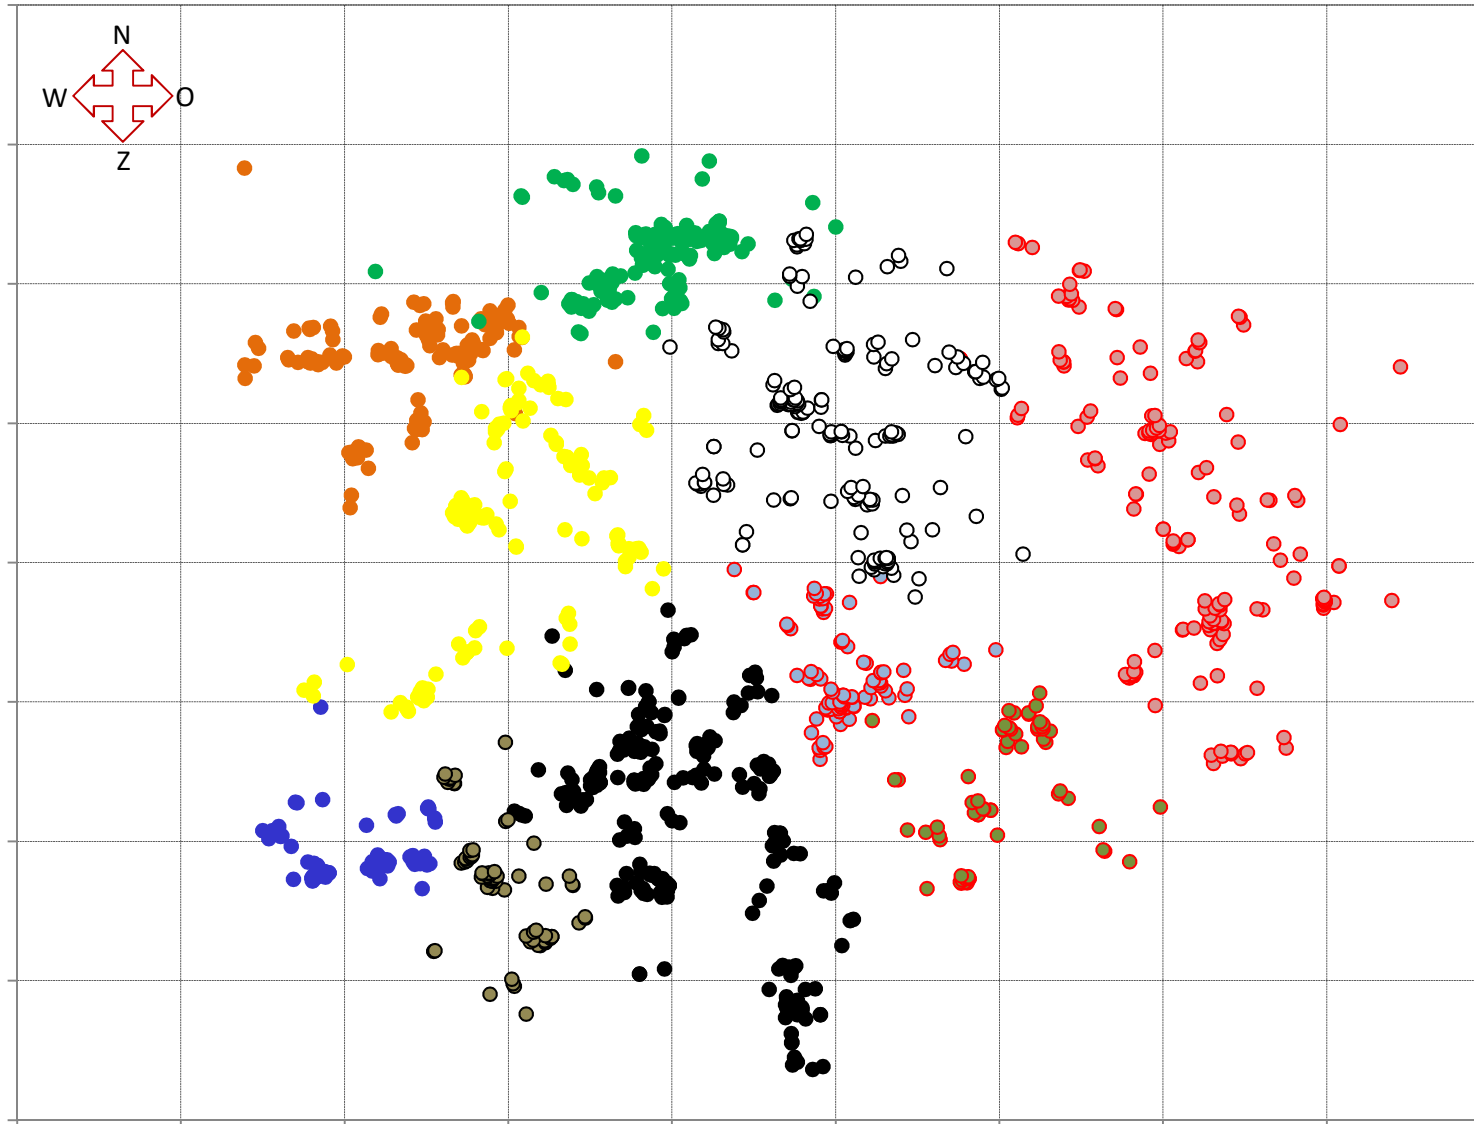

Afdeling 3 Oost-Brabant

Ieder hokje is 10km x 10km

- BCC
- Deurne
- Eindhoven
- Helmond
- Kempen-West
- Kempen-Oost
- Midebo
- Oss
- Peel en Maas
- Uden